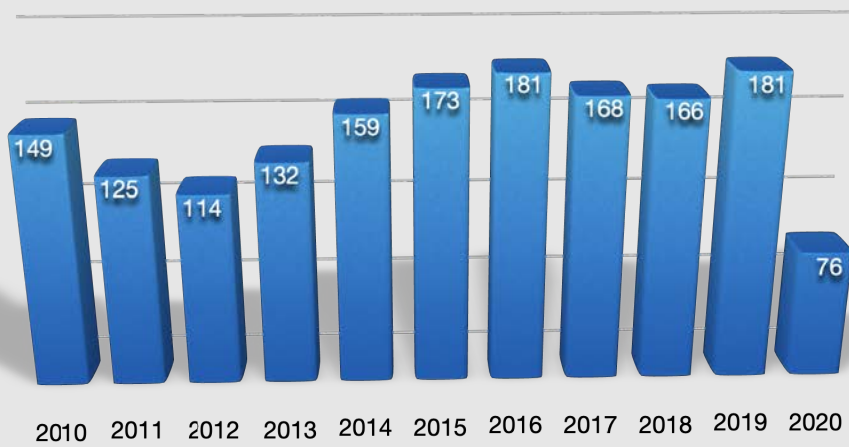

FST 2020 ÜBERBLICK

Rettungsdienst:
25 Anforderungen
33 %

Feuerwehr:
38 Anforderungen
50 %

Polizei:
13 Anforderungen
17 %

UK 1: Heidelberg/Eberbach
13 Einsätze
17 %

UK 4: Sinsheim/Waldbstadt
12 Einsätze
16 %

UK 2: Weinheim/Ladenburg
22 Einsätze
29 %

UK 3: Schwetzingen/Walldorf/Wiesloch
29 Einsätze
38 %