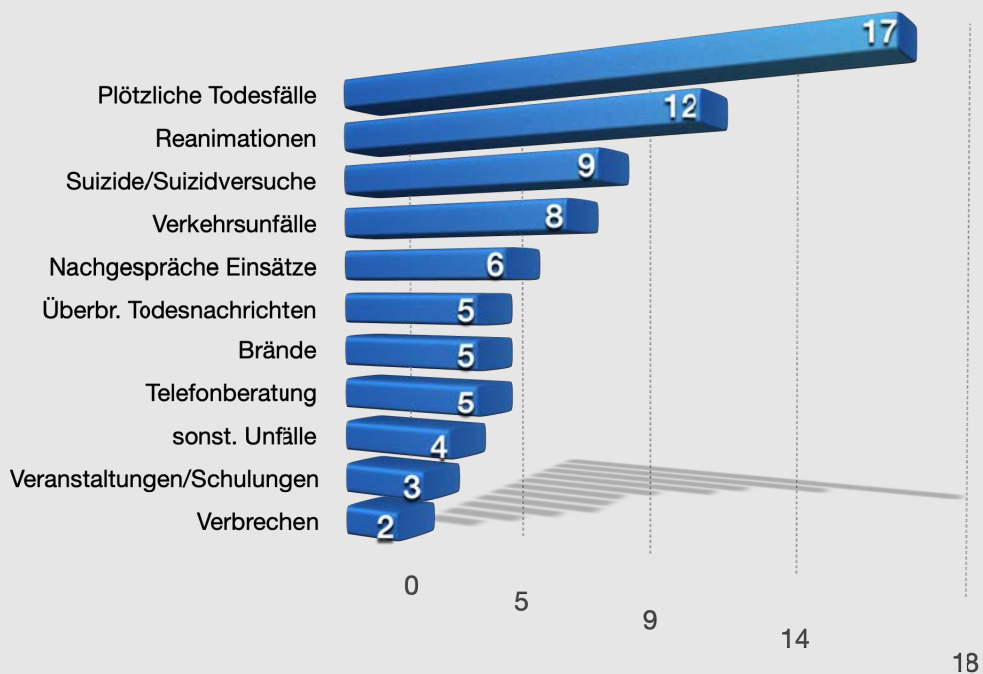

FST 2020 ÜBERBLICK

Rettungsdienst:
25 Anforderungen
33 %

Feuerwehr:
38 Anforderungen
50 %

Polizei:
13 Anforderungen
17 %

UK 1: Heidelberg/Eberbach
13 Einsätze
17 %

UK 4: Sinsheim/Waldbstadt
12 Einsätze
16 %

UK 2: Weinheim/Ladenburg
22 Einsätze
29 %

UK 3: Schwetzingen/Walldorf/Wiesloch
29 Einsätze
38 %