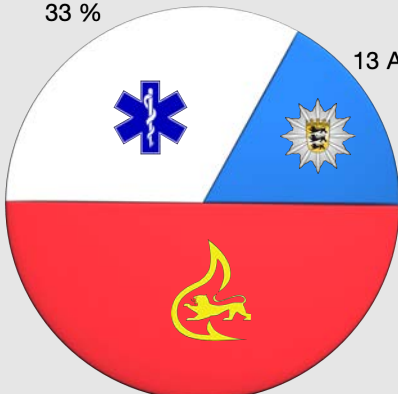

FST 2020 ÜBERBLICK

Rettungsdienst:
25 Anforderungen
33 %

Feuerwehr:
38 Anforderungen
50 %

Polizei:
13 Anforderungen
17 %

UK 1: Heidelberg/Eberbach
13 Einsätze
17 %

UK 4: Sinsheim/Waldbstadt
12 Einsätze
16 %

UK 2: Weinheim/Ladenburg
22 Einsätze
29 %

UK 3: Schwetzingen/Walldorf/Wiesloch
29 Einsätze
38 %