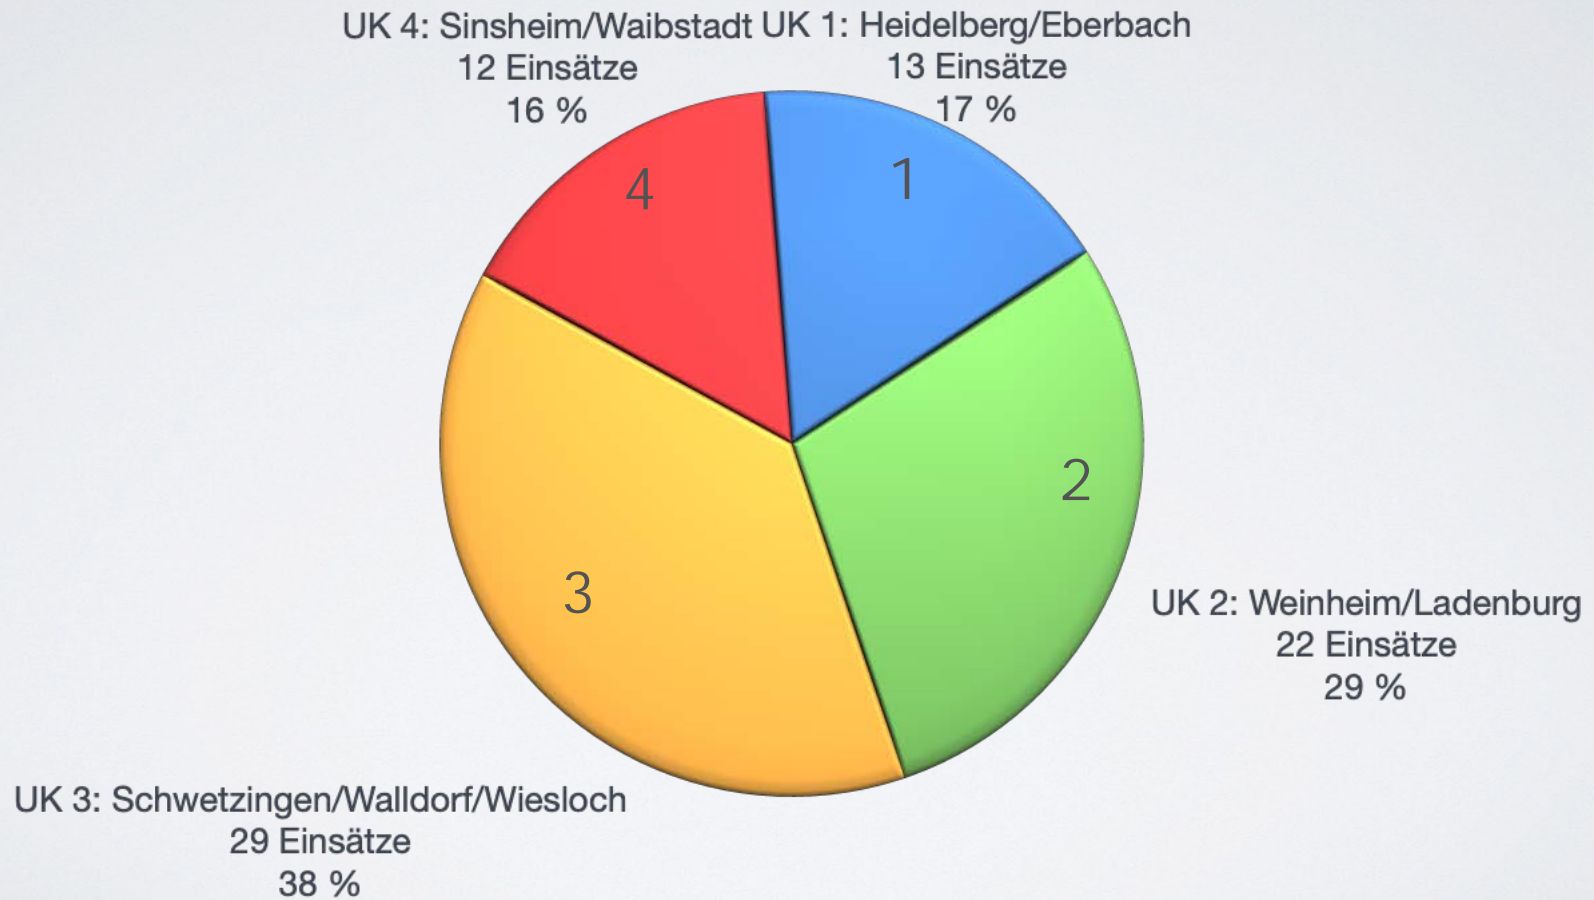

UNTERKREISE