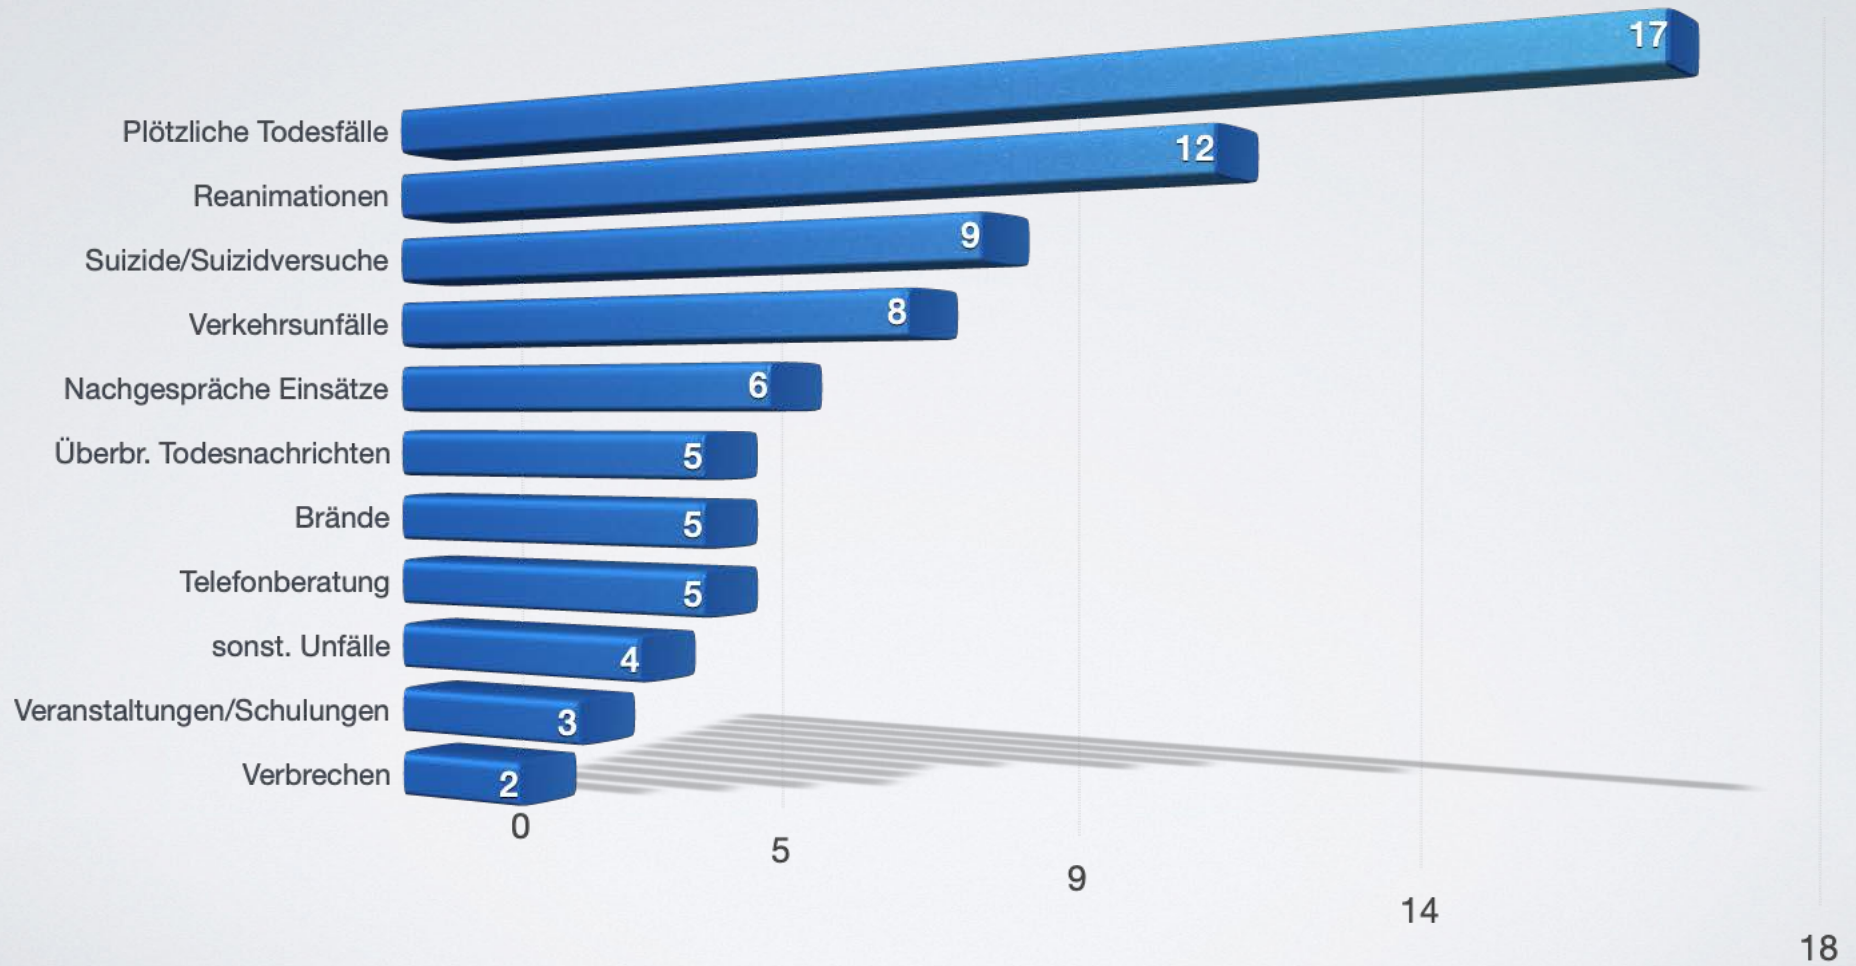

EINSATZARTEN