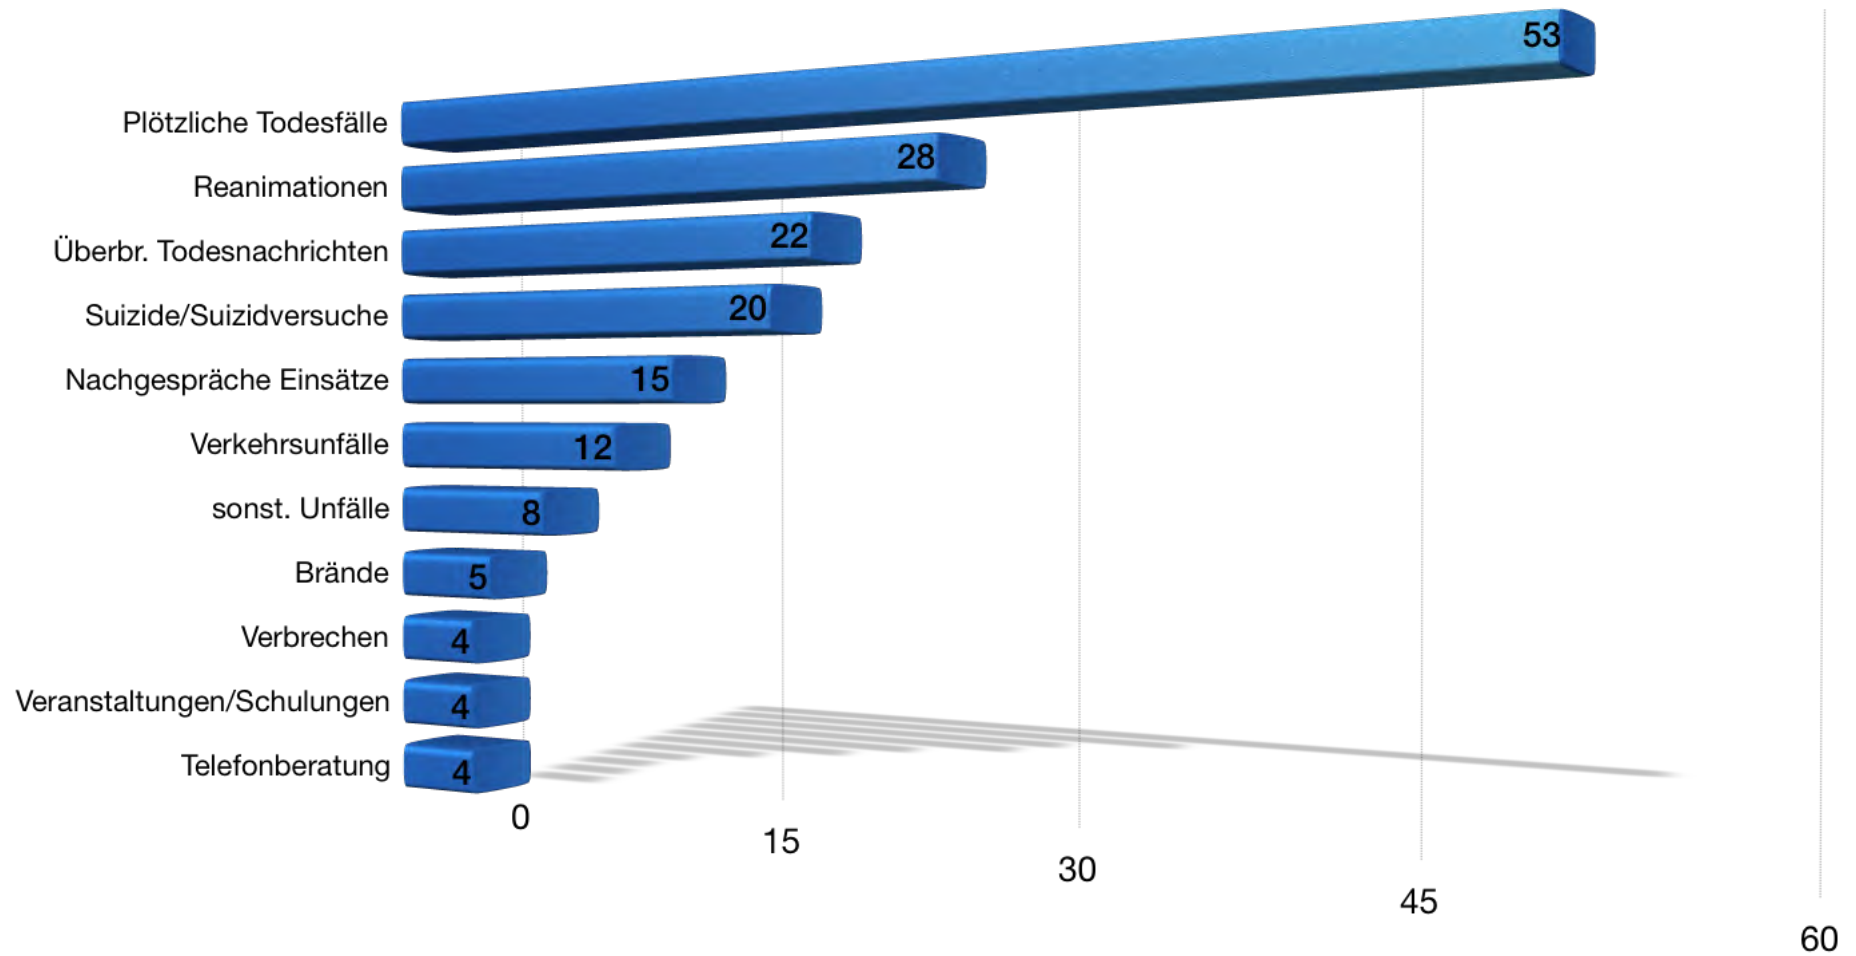

FEUERWEHR-SEELSORGE-TEAM FST

2019 im Spiegel der Zahlen

EINSATZZAHLEN

EINSATZARTEN

ANFORDERUNGEN

UNTERKREISE

2019

- **181** EINSÄTZE
- **1.147** EINSATZSTUNDEN
(815 h in Einsätzen, 332 h in Aus- u. Fortbildung)
- **800** PERSONEN BETREUT
(davon 242 Einsatzkräfte)