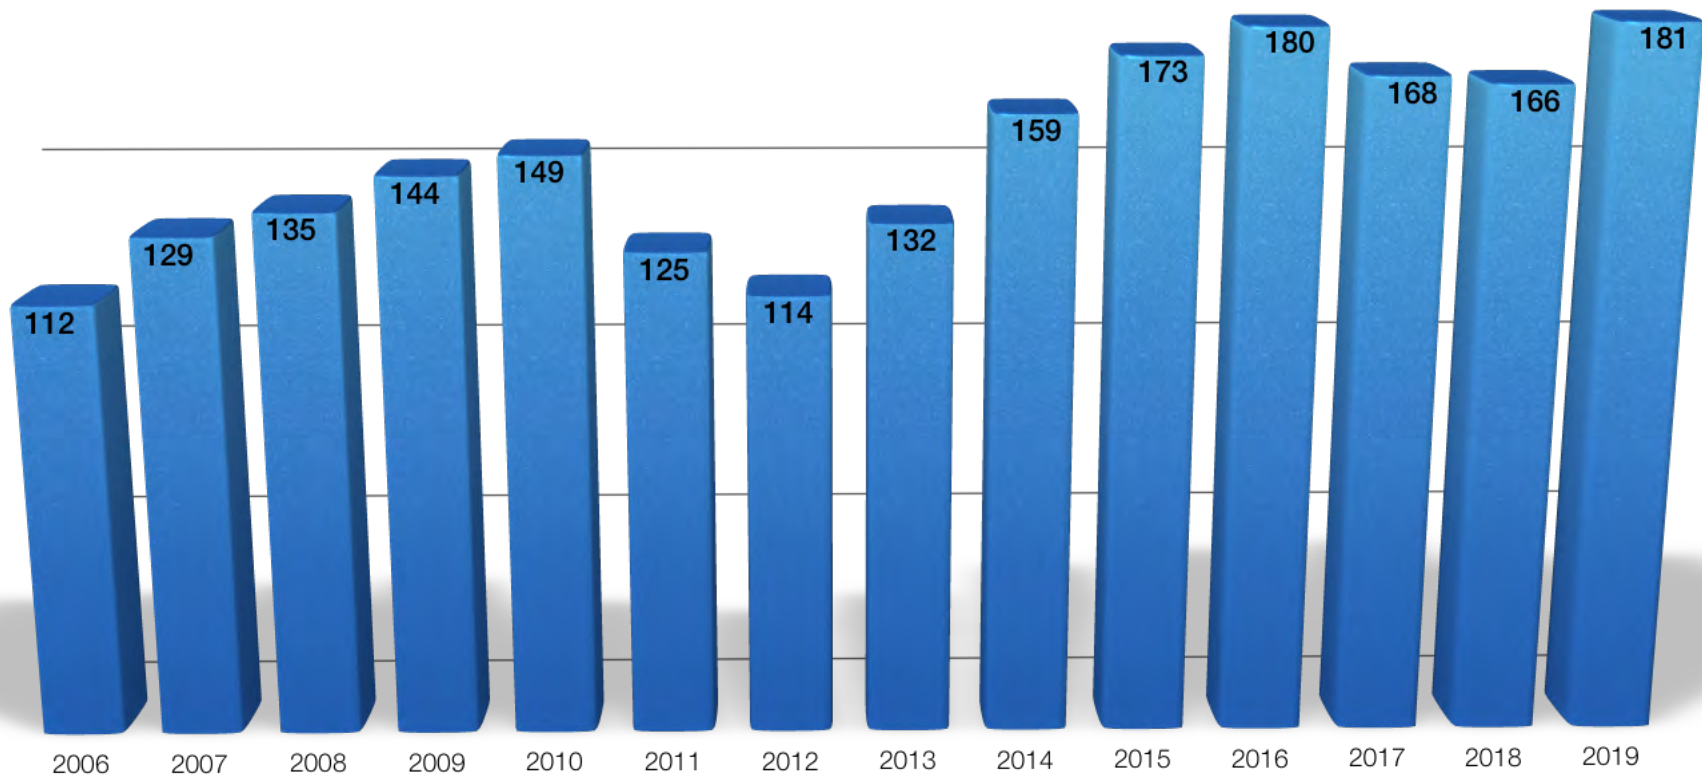

FEUERWEHR-SEELSORGE-TEAM FST

2019 im Spiegel der Zahlen

EINSATZZAHLEN

EINSATZARTEN

ANFORDERUNGEN

UNTERKREISE

2019

- **181** EINSÄTZE
- **1.147** EINSATZSTUNDEN
(815 h in Einsätzen, 332 h in Aus- u. Fortbildung)
- **800** PERSONEN BETREUT
(davon 242 Einsatzkräfte)