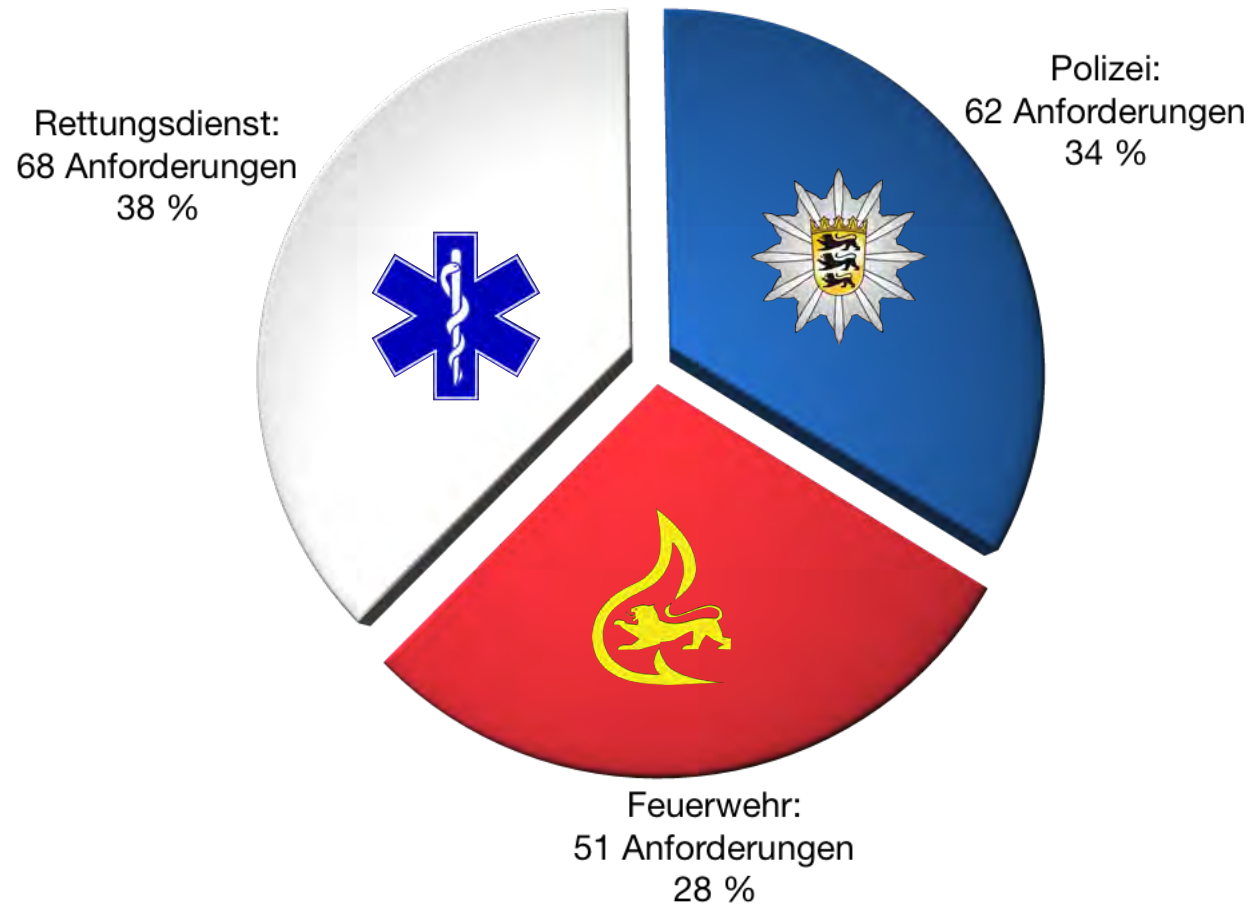

FEUERWEHR-SEELSORGE-TEAM FST

2019 im Spiegel der Zahlen

EINSATZZAHLEN

EINSATZARTEN

ANFORDERUNGEN

UNTERKREISE

2019

- **181** EINSÄTZE
- **1.147** EINSATZSTUNDEN
(815 h in Einsätzen, 332 h in Aus- u. Fortbildung)
- **800** PERSONEN BETREUT
(davon 242 Einsatzkräfte)