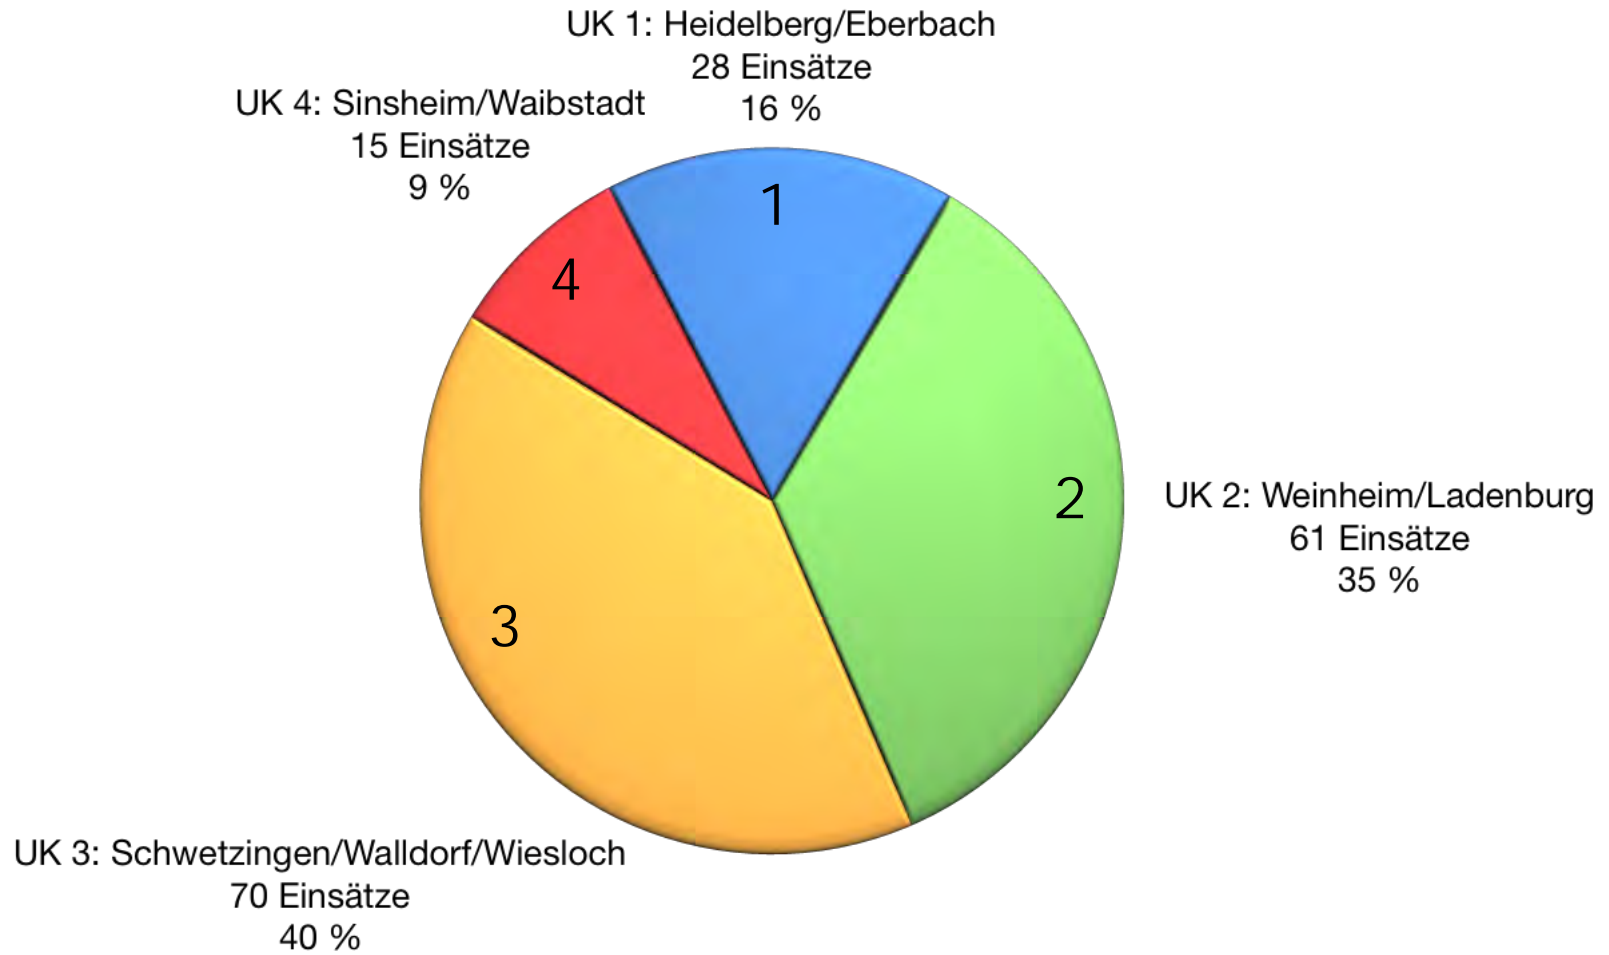

FEUERWEHR-SEELSORGE-TEAM FST

2019 im Spiegel der Zahlen

EINSATZZAHLEN

EINSATZARTEN

ANFORDERUNGEN

UNTERKREISE

2019

- **181** EINSÄTZE
- **1.147** EINSATZSTUNDEN
(815 h in Einsätzen, 332 h in Aus- u. Fortbildung)
- **800** PERSONEN BETREUT
(davon 242 Einsatzkräfte)